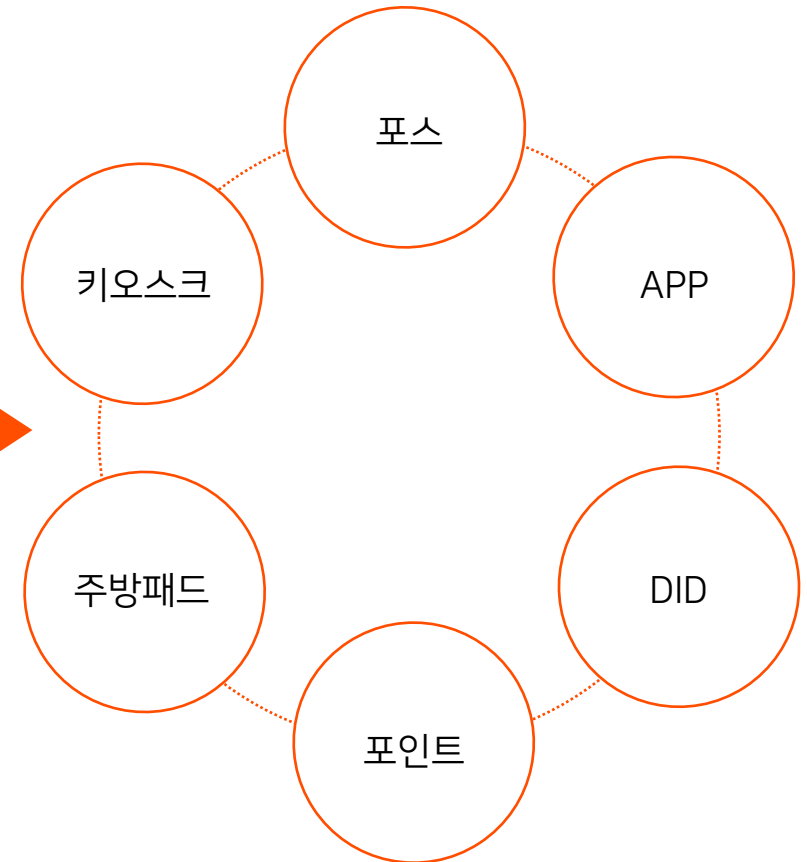

# 첫 방문 손님도 쓰기 쉬운 주문 화면

수 많은 웹 솔루션을 개발하며 쌓은 노하우로 만들어 낸 직관적인 화면 구조는 처음 보는 사람도 쓰기 쉬워, 손님에게 즐거운 결제 경험을 제공합니다.

처음 쓰는 사장님도 손님도,  
모두 쉽게 사용할 수 있는 진짜 스마트!

타사 키오스크  
평균 사용 소요시간 주문 완료 ✓

시트로오더  
평균 사용 소요시간 주문 완료 ✓ 2분 이상 빠른 시간!

더 쉽게, 더 간편하게!  
기술력 있는 시트로오더 팀의 지속적인 개발까지!

자사 초기  
평균 사용시간 주문 완료 ✓

자사 현재  
평균 사용시간 주문 완료 ✓ 초기버전대비 40%개선

# 언제 어디서나 바로 관리 가능한 통합 관리자 시스템

시트로오더의 관리자 시스템은 모든 제품을 한번에 관리할 수 있는 통합 솔루션으로  
언제 어디서나 관리자 시스템에 접속해 수정하면, 1초만에 시스템이 바로 적용됩니다.

- 가격변경
- +
- 메뉴 등록
- +
- 매출관리
- +
- 품질처리