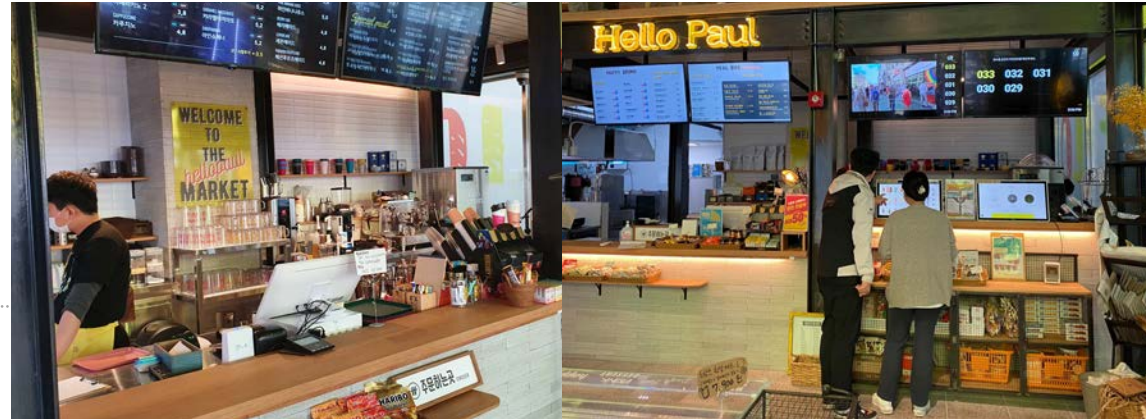

## 헬로우폴 카페

시트로오더 키오스크와 DID를 함께 사용해  
완벽한 셀프 주문환경을 매장에 세팅했어요.

..... 시트로오더 사용 제품 .....

시트로오더 키오스크

시트로오더 포스

주방패드

DID

Adole