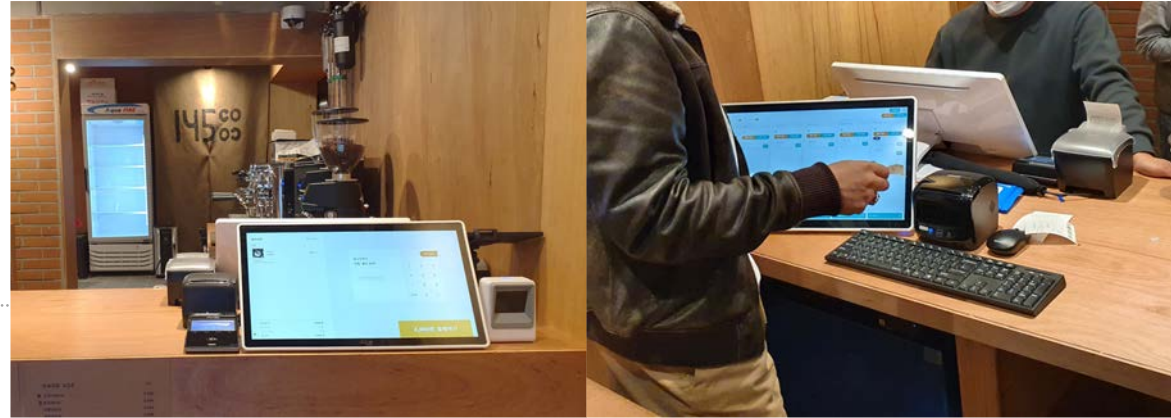

# 가장 진보된 무인 주문 솔루션 **전용 주문 APP**

외식분야 프랜차이즈의 새로운 소비경험을 위해 주문 APP을 제작할 수도 있습니다.  
모바일로 어디서든 소비자와 매장을 연결하는 통로가 됩니다.

### 145% 145COOC 카페

시트로오더 키오스크와 APP을 함께 사용해  
완벽한 비대면 주문환경을 매장에 세팅했어요.

시트로오더 사용 제품

- 시트로오더 키오스크
- 시트로오더 포스
- 주방패드
- APP