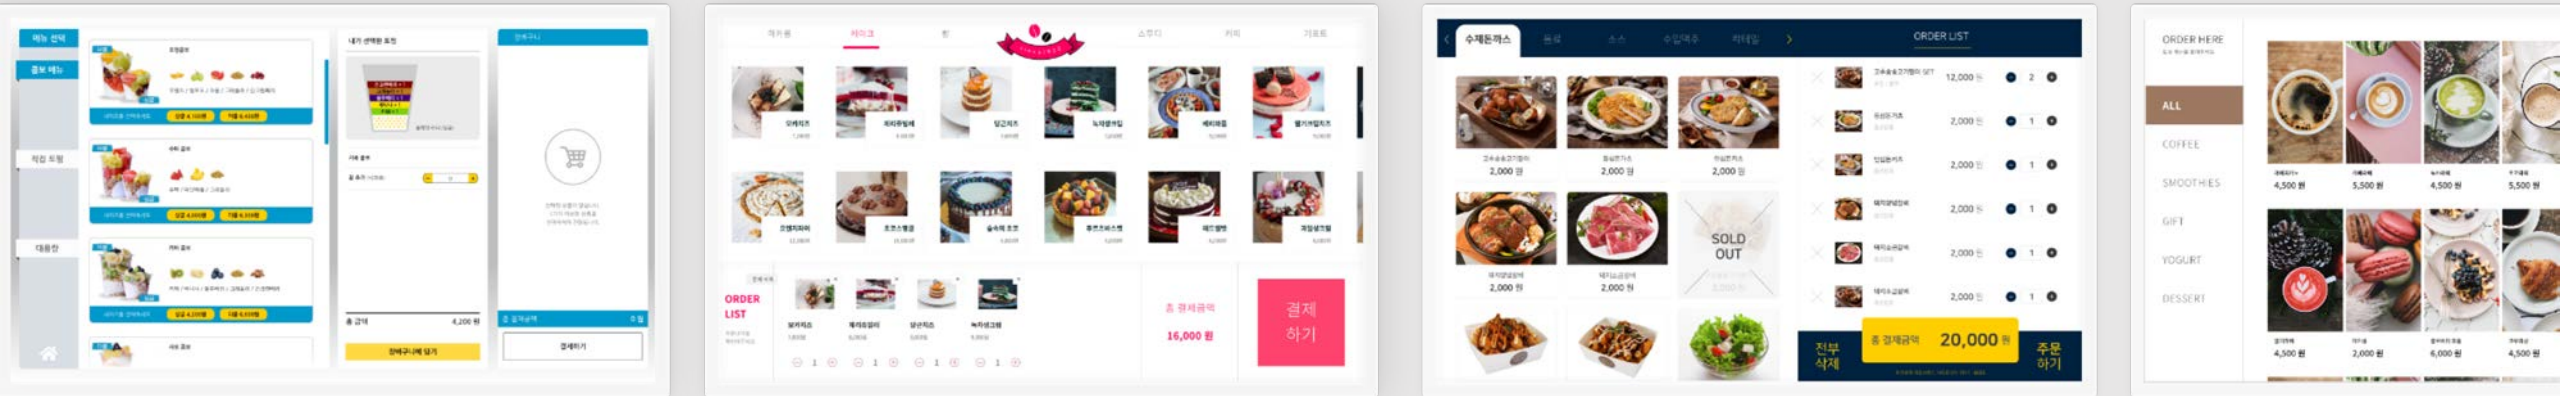

화면 안까지 우리 브랜드를 그대로 담아내고 싶을 때는

개성 있는 주문 방식, 새로운 구매 경험까지 화면에 그대로 실현할 수 있습니다.
오직 우리 브랜드만을 위한 단 하나의 솔루션이 필요하다면, 시트로오더의 주문제작 솔루션을 문의하세요.

- 원하는 조건에 따라 사양과 기간, 견적이 달라집니다.
- 최초 상담부터 완료 시점까지 충분한 커뮤니케이션이 이루어집니다.