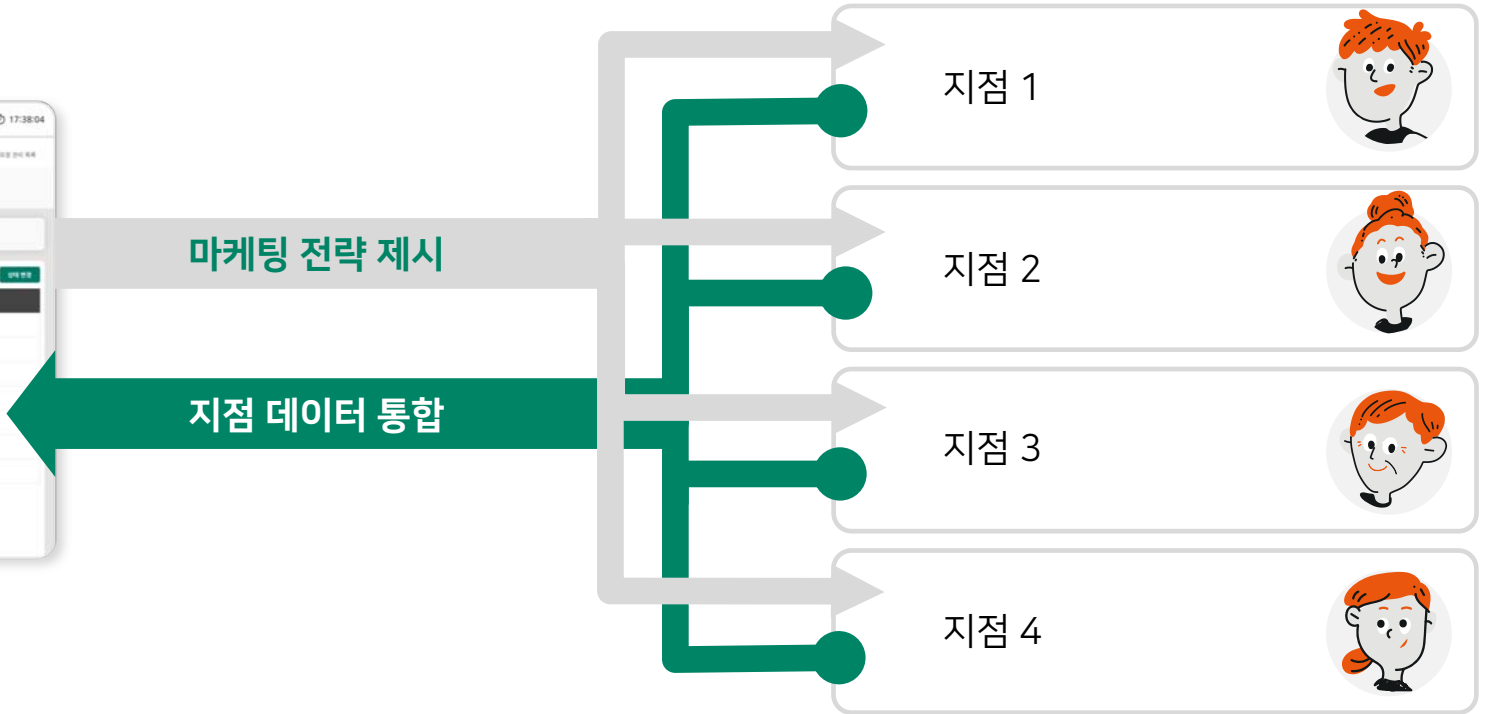

프랜차이즈 매장에도 문제 없는 **긴밀한 본사와 가맹 연결**

본사는 사각지대 없는 투명한 가맹점 관리를, 가맹점은 빈틈 없는 본사의 실시간 운영으로 시트로오더가 본사와 가맹점 모두에게 편리한 관리자 환경을 제공합니다.

No	요청시간	계약명	주요연락처	주요연락처	주요연락처	주요연락처	주요연락처	주요연락처
1	2021-06-11 19:44:42	이동해 모바일메뉴	이동해 모바일메뉴	이동해 모바일메뉴	이동해 모바일메뉴	이동해 모바일메뉴	이동해 모바일메뉴	이동해 모바일메뉴
2	2021-06-11 18:42:41	이동해 동영	이동해 동영	이동해 동영	이동해 동영	이동해 동영	이동해 동영	이동해 동영
3	2021-06-11 18:14:22	이동해 수	이동해 수	이동해 수	이동해 수	이동해 수	이동해 수	이동해 수
4	2021-06-11 18:01:42	이동해 정	이동해 정	이동해 정	이동해 정	이동해 정	이동해 정	이동해 정
5	2021-06-11 19:43:23	이동해 상무	이동해 상무	이동해 상무	이동해 상무	이동해 상무	이동해 상무	이동해 상무
6	2021-06-11 17:22:22	이동해 사	이동해 사	이동해 사	이동해 사	이동해 사	이동해 사	이동해 사
7	2021-06-11 17:14:14	이동해 일	이동해 일	이동해 일	이동해 일	이동해 일	이동해 일	이동해 일

본사전용 관리자 페이지