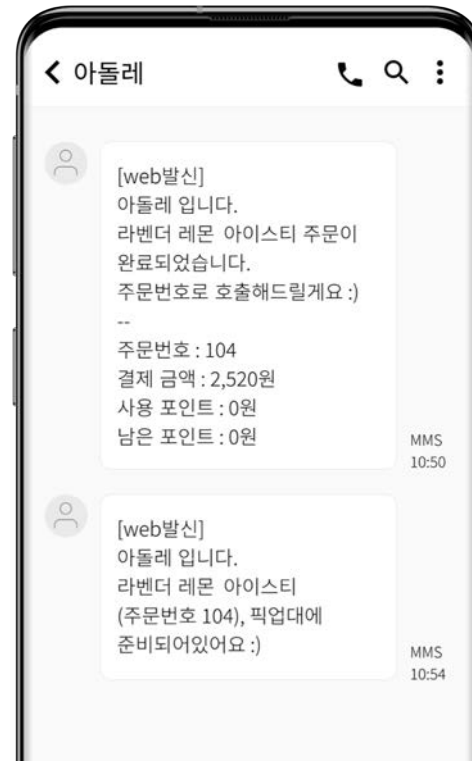

## 포인트 내역 전송

고객의 포인트 내역을 카카오톡 알림톡으로 자동 전송 가능

## 호출 메시지 전송

주문 메뉴 완료, 순번 호출 메시지를 자동 전송 가능

## 고객 발송 필터링

최근 구매순, 누적 포인트 순, 구매 횟수 순 등 다양한 필터링 기능 제공

알림톡 발송화면 예시

문자 발송화면 예시