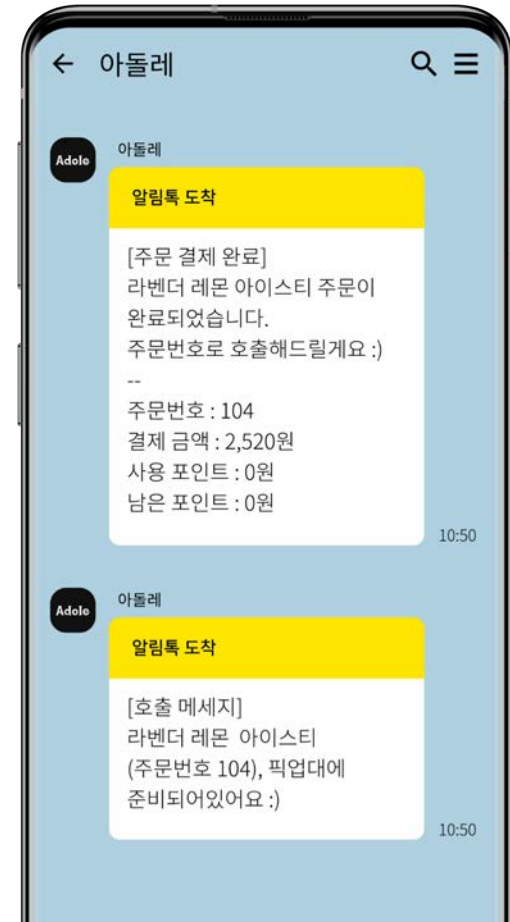

고객 마케팅 관리를 위한 **섬세한** 문자&알림톡 발송 기능

시트로오더는 **템플릿**을 등록해 문자/알림톡을 자동 발송하거나, 고객 데이터를 **섬세하게 필터링**해 타겟팅을 높인 선택적인 문자/알림톡 발송이 가능합니다.

포인트 내역 전송

고객의 포인트 내역을 카카오톡 알림톡으로 자동 전송 가능

호출 메시지 전송

주문 메뉴 완료, 순번 호출 메시지를 자동 전송 가능

고객 발송 필터링

최근 구매순, 누적 포인트 순, 구매 횟수 순 등 다양한 필터링 기능 제공

알림톡 발송화면 예시